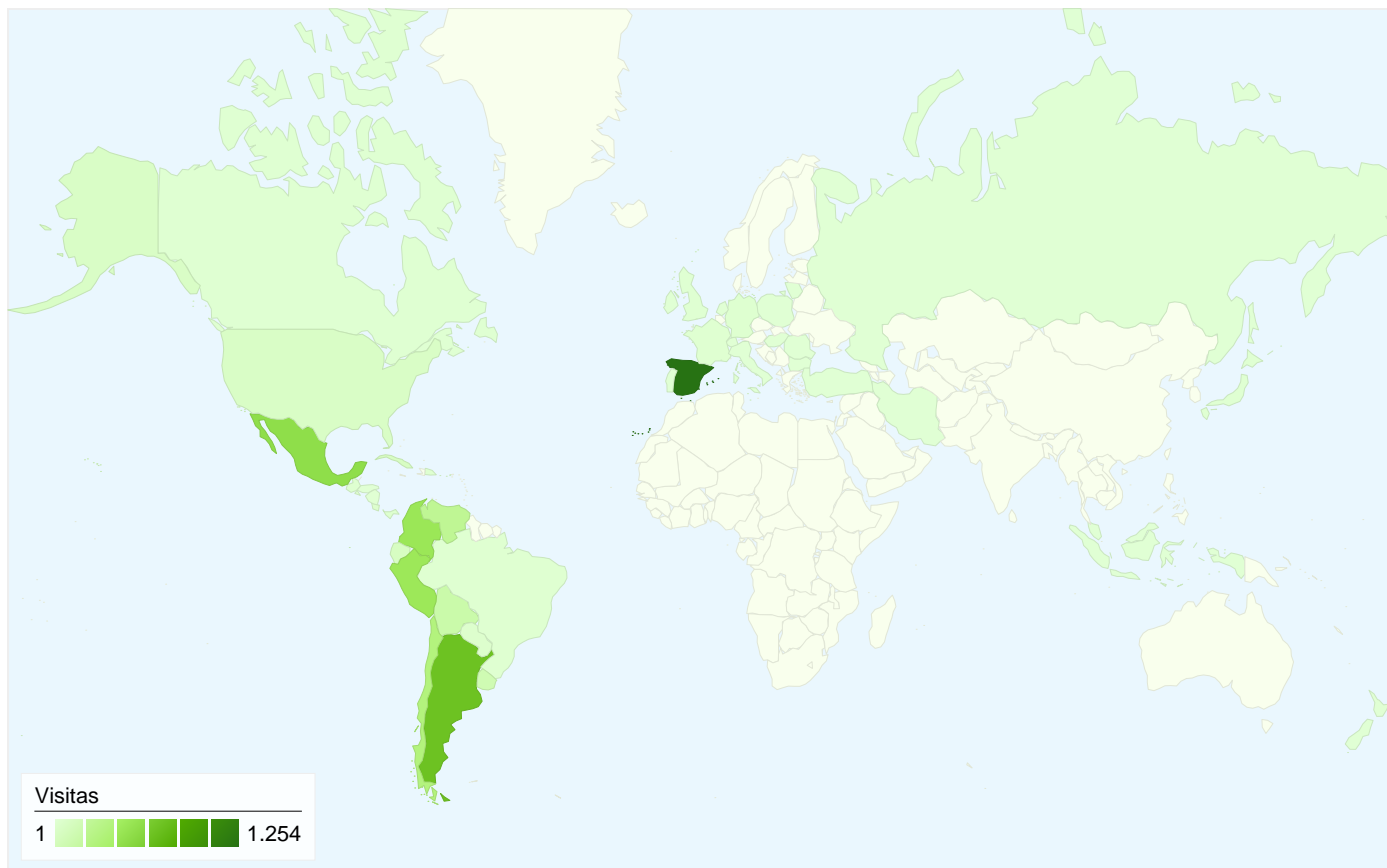

Gráfico de visitas por ubicación

En comparación con: Sitio

Las 4.712 visitas provinieron de 45 países/territorios.

Uso del sitio

| País/territorio | Visitas | Páginas/visita | Promedio de tiempo en el sitio | Porcentaje de visitas nuevas | Porcentaje de rebote |
|-----------------|---------|----------------|--------------------------------|------------------------------|----------------------|
| Spain | 1.254 | 1,33 | 00:01:38 | 78,23% | 80,14% |
| Argentina | 695 | 1,58 | 00:02:08 | 69,64% | 76,12% |
| Mexico | 528 | 1,38 | 00:01:25 | 82,39% | 80,49% |
| Colombia | 470 | 1,42 | 00:01:25 | 72,13% | 84,04% |
| Peru | 462 | 1,42 | 00:01:54 | 75,32% | 75,54% |
| Chile | 324 | 1,32 | 00:01:02 | 75,93% | 81,48% |
| Venezuela | 238 | 1,34 | 00:01:29 | 77,73% | 80,67% |
| Bolivia | 157 | 1,34 | 00:01:12 | 79,62% | 78,34% |
| Uruguay | 126 | 1,59 | 00:01:55 | 74,60% | 70,63% |
| Cuba | 71 | 1,44 | 00:02:06 | 81,69% | 70,42% |